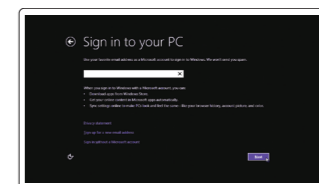

Log in to your Microsoft account or create a local account

Meld u aan bij uw Microsoft-account of maak een lokale account aan
Zaloguj się do konta Microsoft albo utwórz konto lokalne
Conectarea la contul Microsoft sau crearea unui cont local
Vpišite se v svoj Microsoftov račun ali ustvarite lokalni račun