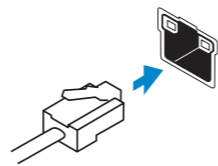

OptiPlex 9030 AIO

Quick Start Guide

Snelstartgids
Skrócona instrukcja uruchomienia
Ghid de pornire rapidă
Priročnik za hitri zagon

1 Set up the stand

Stel de standaard in
Zainstaluj podstawkę
Instalați suportul
Postavite stojalo

2 Connect the keyboard and mouse

Sluit het toetsenbord en de muis aan
Podłącz klawiaturę i mysz
Conectați tastatura și mouse-ul
Priključite tipkovnico in miško

3 Connect the network cable (optional)

Sluit de netwerkkabel aan (optioneel)
Podłącz kabel sieciowy (opcjonalnie)
Conectați cablul de rețea (opțional)
Priključite omrežni kabel (dodatna možnost)