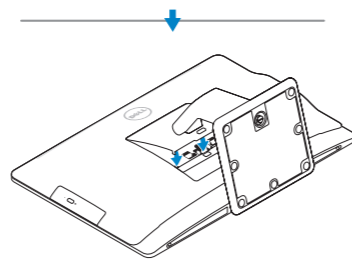

OptiPlex 9030 AIO

Quick Start Guide

Snelstartgids
Skrócona instrukcja uruchomienia
Ghid de pornire rapidă
Priročnik za hitri zagon

1 Set up the stand

Stel de standaard in
Zainstaluj podstawkę
Instalați suportul
Postavite stojalo

2 Connect the keyboard and mouse

Sluit het toetsenbord en de muis aan
Podłącz klawiaturę i mysz
Conectați tastatura și mouse-ul
Priključite tipkovnico in miško

3 Connect the network cable (optional)

Sluit de netwerkkabel aan (optioneel)
Podłącz kabel sieciowy (opcjonalnie)
Conectați cablul de rețea (opțional)
Priključite omrežni kabel (dodatna možnost)