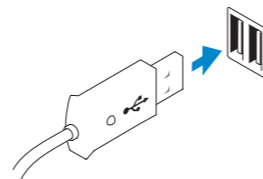

OptiPlex 9030 AIO

Quick Start Guide

Snelstartgids
Skrócona instrukcja uruchomienia
Ghid de pornire rapidă
Priročnik za hitri zagon

1 Set up the stand

Stel de standaard in
Zainstaluj podstawkę
Instalați suportul
Postavite stojalo

2 Connect the keyboard and mouse

Sluit het toetsenbord en de muis aan
Podłącz klawiaturę i mysz
Conectați tastatura și mouse-ul
Priključite tipkovnico in miško

3 Connect the network cable (optional)

Sluit de netwerkkabel aan (optioneel)
Podłącz kabel sieciowy (opcjonalnie)
Conectați cablul de rețea (opțional)
Priključite omrežni kabel (dodatna možnost)