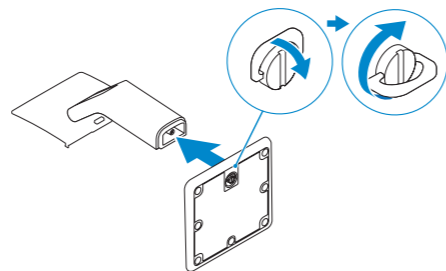

OptiPlex 9030 AIO

Quick Start Guide

Snelstartgids
Skrócona instrukcja uruchomienia
Ghid de pornire rapidă
Priročnik za hitri zagon

1 Set up the stand

Stel de standaard in
Zainstaluj podstawkę
Instalați suportul
Postavite stojalo

2 Connect the keyboard and mouse

Sluit het toetsenbord en de muis aan
Podłącz klawiaturę i mysz
Conectați tastatura și mouse-ul
Priključite tipkovnico in miško

3 Connect the network cable (optional)

Sluit de netwerkkabel aan (optioneel)
Podłącz kabel sieciowy (opcjonalnie)
Conectați cablul de rețea (opțional)
Priključite omrežni kabel (dodatna možnost)