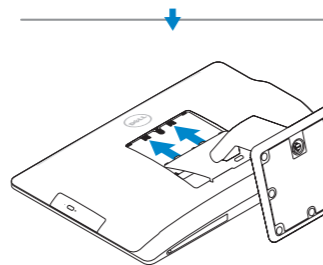

OptiPlex 9030 AIO

Quick Start Guide

Snelstartgids
Skrócona instrukcja uruchomienia
Ghid de pornire rapidă
Priročnik za hitri zagon

1 Set up the stand

Stel de standaard in
Zainstaluj podstawkę
Instalați suportul
Postavite stojalo